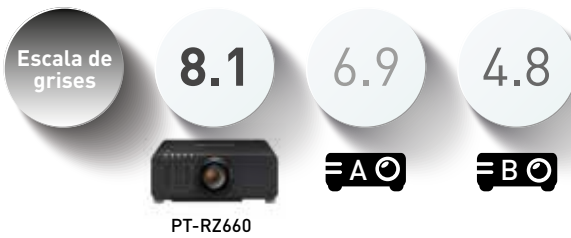

Todos los resultados importantes

Tras un largo y animado debate, el proyector PT-RZ660 de Panasonic resultó claro vencedor. Como ilustran los siguientes resultados de muestra, el proyector PT-RZ660 de Panasonic se impuso incluso a sus rivales más próximos por un claro margen, lo que demuestra de nuevo la calidad de nuestra tecnología de proyección.

Lo que también llama la atención en los resultados de la prueba es el rendimiento de los motores DLP frente a sus homólogos LCD. En términos de representación cromática y uniformidad, las máquinas DLP superaron a los proyectores LCD.

El proyector vencedor

Diseñado para ofrecer un uso intensivo y un brillo duradero en los ámbitos de la educación, los museos, las exposiciones y las aplicaciones de cartelería digital, el proyector PT-RZ660 de Panasonic es un ejemplo más del esfuerzo de Panasonic por mejorar la salida de color y, a la vez, minimizar las sombras y garantizar imágenes de alta resolución y hasta 6000 lúmenes (ANSI). Equipados con módulos láser duales, un bloque óptico resistente al polvo y un motor láser de larga duración, estos proyectores se han diseñado para proporcionar un rendimiento libre de mantenimiento durante hasta 20 000 horas.