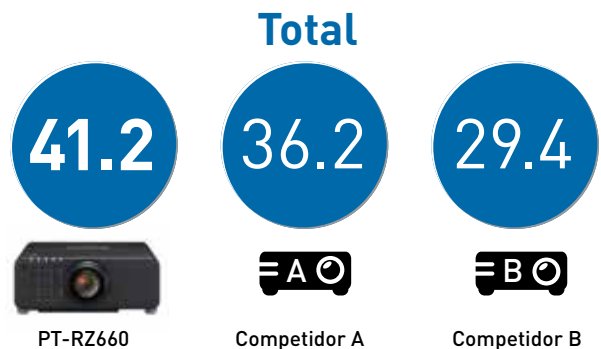

Todos los resultados importantes

Tras un largo y animado debate, el proyector PT-RZ660 de Panasonic resultó claro vencedor. Como ilustran los siguientes resultados de muestra, el proyector PT-RZ660 de Panasonic se impuso incluso a sus rivales más próximos por un claro margen, lo que demuestra de nuevo la calidad de nuestra tecnología de proyección.

Lo que también llama la atención en los resultados de la prueba es el rendimiento de los motores DLP frente a sus homólogos LCD. En términos de representación cromática y uniformidad, las máquinas DLP superaron a los proyectores LCD.

El proyector vencedor

Diseñado para ofrecer un uso intensivo y un brillo duradero en los ámbitos de la educación, los museos, las exposiciones y las aplicaciones de cartelería digital, el proyector PT-RZ660 de Panasonic es un ejemplo más del esfuerzo de Panasonic por mejorar la salida de color y, a la vez, minimizar las sombras y garantizar imágenes de alta resolución y hasta 6000 lúmenes (ANSI). Equipados con módulos láser duales, un bloque óptico resistente al polvo y un motor láser de larga duración, estos proyectores se han diseñado para proporcionar un rendimiento libre de mantenimiento durante hasta 20 000 horas.