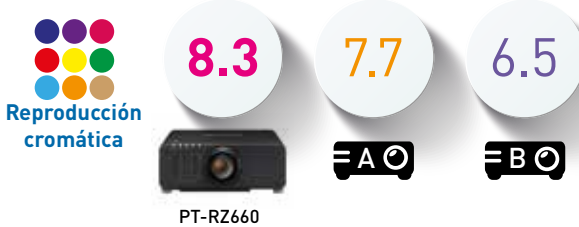

Todos los resultados importantes

Tras un largo y animado debate, el proyector PT-RZ660 de Panasonic resultó claro vencedor. Como ilustran los siguientes resultados de muestra, el proyector PT-RZ660 de Panasonic se impuso incluso a sus rivales más próximos por un claro margen, lo que demuestra de nuevo la calidad de nuestra tecnología de proyección.

Lo que también llama la atención en los resultados de la prueba es el rendimiento de los motores DLP frente a sus homólogos LCD. En términos de representación cromática y uniformidad, las máquinas DLP superaron a los proyectores LCD.

El proyector vencedor

Diseñado para ofrecer un uso intensivo y un brillo duradero en los ámbitos de la educación, los museos, las exposiciones y las aplicaciones de cartelería digital, el proyector PT-RZ660 de Panasonic es un ejemplo más del esfuerzo de Panasonic por mejorar la salida de color y, a la vez, minimizar las sombras y garantizar imágenes de alta resolución y hasta 6000 lúmenes (ANSI). Equipados con módulos láser duales, un bloque óptico resistente al polvo y un motor láser de larga duración, estos proyectores se han diseñado para proporcionar un rendimiento libre de mantenimiento durante hasta 20 000 horas.