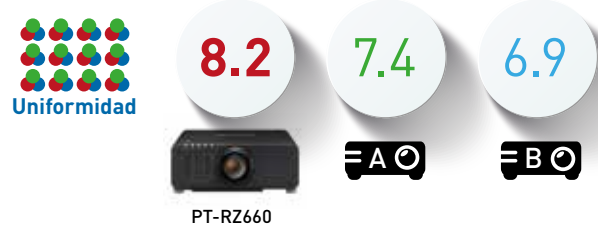

Todos los resultados importantes

Tras un largo y animado debate, el proyector PT-RZ660 de Panasonic resultó claro vencedor. Como ilustran los siguientes resultados de muestra, el proyector PT-RZ660 de Panasonic se impuso incluso a sus rivales más próximos por un claro margen, lo que demuestra de nuevo la calidad de nuestra tecnología de proyección.

Lo que también llama la atención en los resultados de la prueba es el rendimiento de los motores DLP frente a sus homólogos LCD. En términos de representación cromática y uniformidad, las máquinas DLP superaron a los proyectores LCD.

El proyector vencedor

Diseñado para ofrecer un uso intensivo y un brillo duradero en los ámbitos de la educación, los museos, las exposiciones y las aplicaciones de cartelería digital, el proyector PT-RZ660 de Panasonic es un ejemplo más del esfuerzo de Panasonic por mejorar la salida de color y, a la vez, minimizar las sombras y garantizar imágenes de alta resolución y hasta 6000 lúmenes (ANSI). Equipados con módulos láser duales, un bloque óptico resistente al polvo y un motor láser de larga duración, estos proyectores se han diseñado para proporcionar un rendimiento libre de mantenimiento durante hasta 20 000 horas.